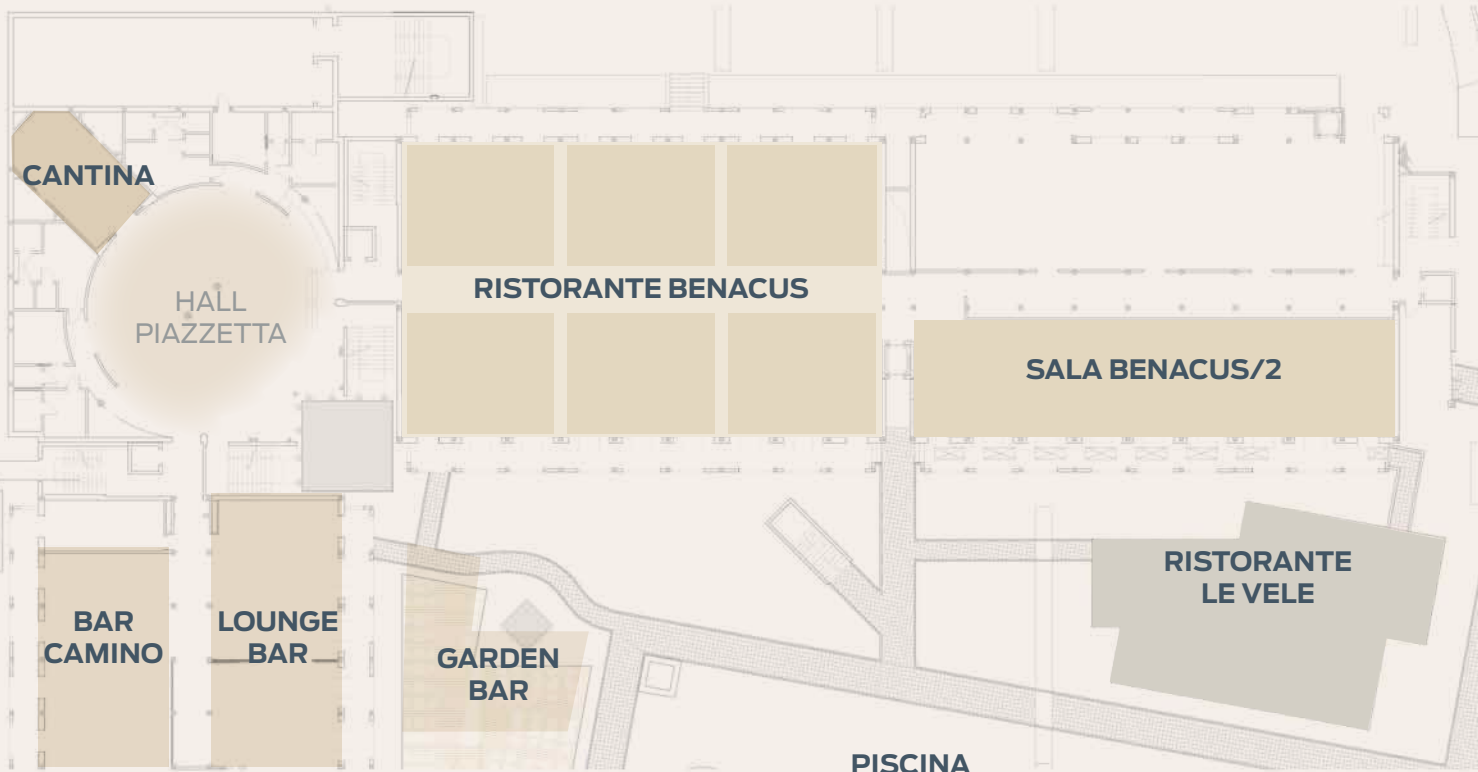

Ristorante Benacus

Ristorante Le Vele

Buffet colazione

Colazione Le Vele

Casa Cæsius - pian terreno

Veliero **San Nicolò**

Incentive a gonfie vele

Il fascino della vela sull'ultimo ketch d'epoca che naviga sul lago di Garda, attrezzato con musica stereo, bar, toilette. Aperitivi, Snack o Light Lunch a bordo e possibilità di fare il bagno nelle limpide acque del lago.

Periodo: Maggio - Ottobre

Capacità massima: 30 pax

Lunghezza: 16,80 mt

Larghezza: 4,70 mt

Puntale: 1,60 mt

(In caso di maltempo l'itinerario può essere variato o annullato)