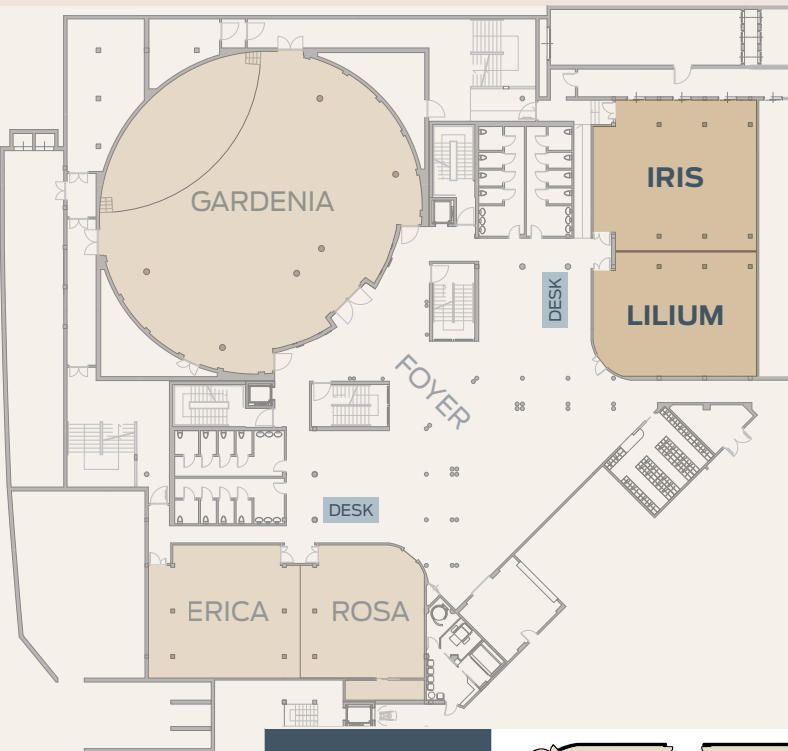

Tel. +39 045 7219746
 congresscaesius@europlan.it
 www.caesiuscongresscenter.com

Sala Gardenia - Ferro di cavallo

Superficie	Platea	Banchi di scuola	Tavoli rotondi	Ferro di cavallo	Tavolo reale
435 mq.	da 20 a 300 pax	da 20 a 150 pax	da 80 a 200 pax	da 10 a 55 pax	fino a 50 pax

Altezza sale 4,10 mt. - Larghezza porte 1,20/2,40 mt. - Altezza porte 2,10 mt.

Attrezzatura presente in sala:

Proiettore fisso da 6700 ansilumen, impianto audio microfonia, flipchart, collegamento internet/Wi-Fi, linea telefonica diretta, puntatore laser, schermo scorrevole a scomparsa, palco fisso a 3 gradini, altezza complessiva 45cm.

Sala Lilium - Ferro di cavallo

	Superficie	Platea	Banchi di scuola	Tavoli rotondi	Ferro di cavallo	Tavolo reale
IRIS + LILIUM	250 mq.	da 20 a 90 pax	da 20 a 36 pax	da 20 a 80 pax	da 10 a 28 pax	fino a 20 pax
IRIS	145 mq.	da 20 a 70 pax	da 20 a 36 pax	da 20 a 40 pax	da 10 a 28 pax	fino a 20 pax
LILIUM	105 mq.	da 20 a 60 pax	da 20 a 36 pax	da 20 a 40 pax	da 10 a 28 pax	fino a 20 pax
VIOLA	55 mq.	fino a 30 pax	—	—	—	fino a 20 pax

Altezza sale 3,40 mt. - Larghezza porte 1,20/1,55 mt. - Altezza porte 2,10 mt.

Attrezzatura presente in sala:

Proiettore da 4500 ansilumen, impianto audio microfonia, flipchart, collegamento internet/Wi-Fi, linea telefonica diretta, proiezione a parete.