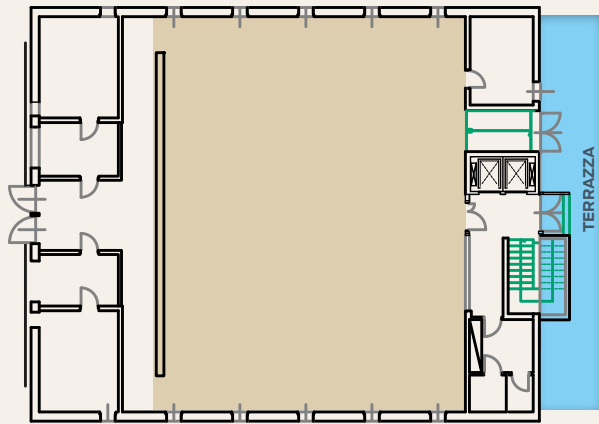

La fabbrica dell'acqua